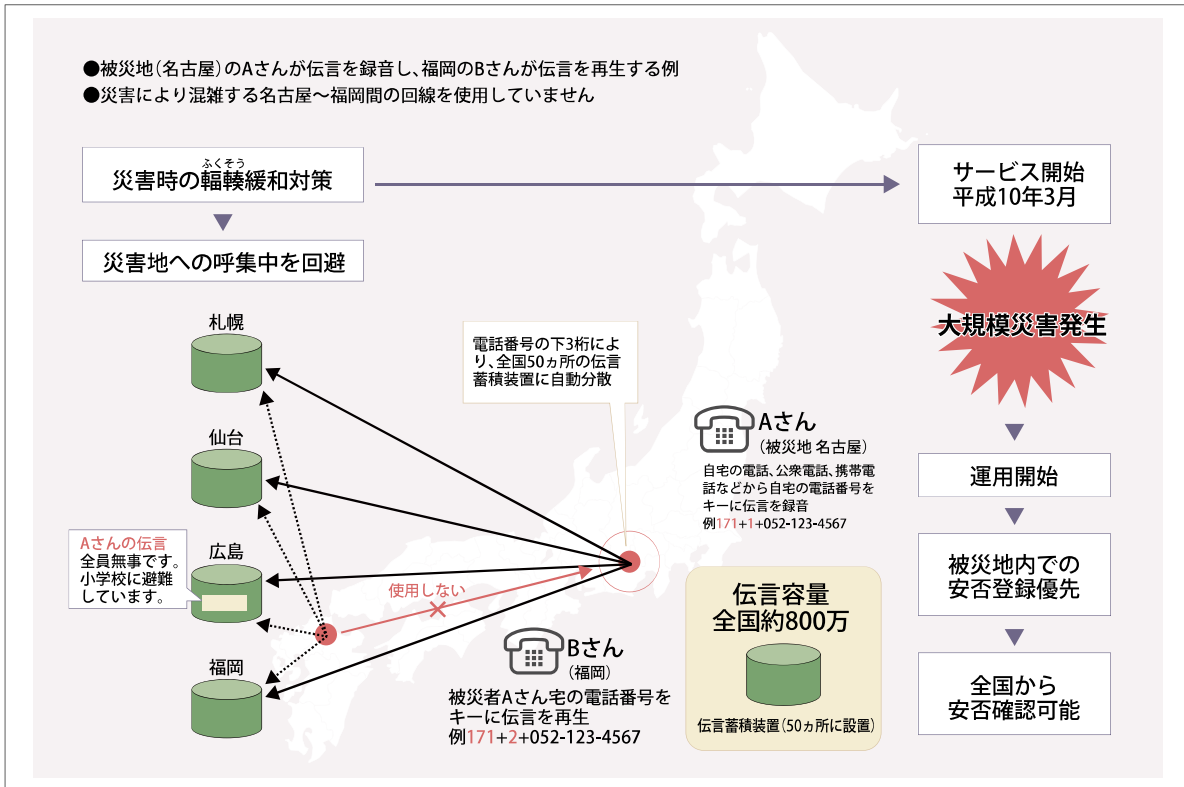

図表1-5-3 ▶災害用伝言ダイヤルのしくみ

出所：NTT『NTTグループ社史[1995-2005]』（2006年3月）

図表1-5-4 ▶三宅島噴火・伊豆諸島地震における通信確保概要図

出所：NTT『NTTグループ社史[1995-2005]』（2006年3月）