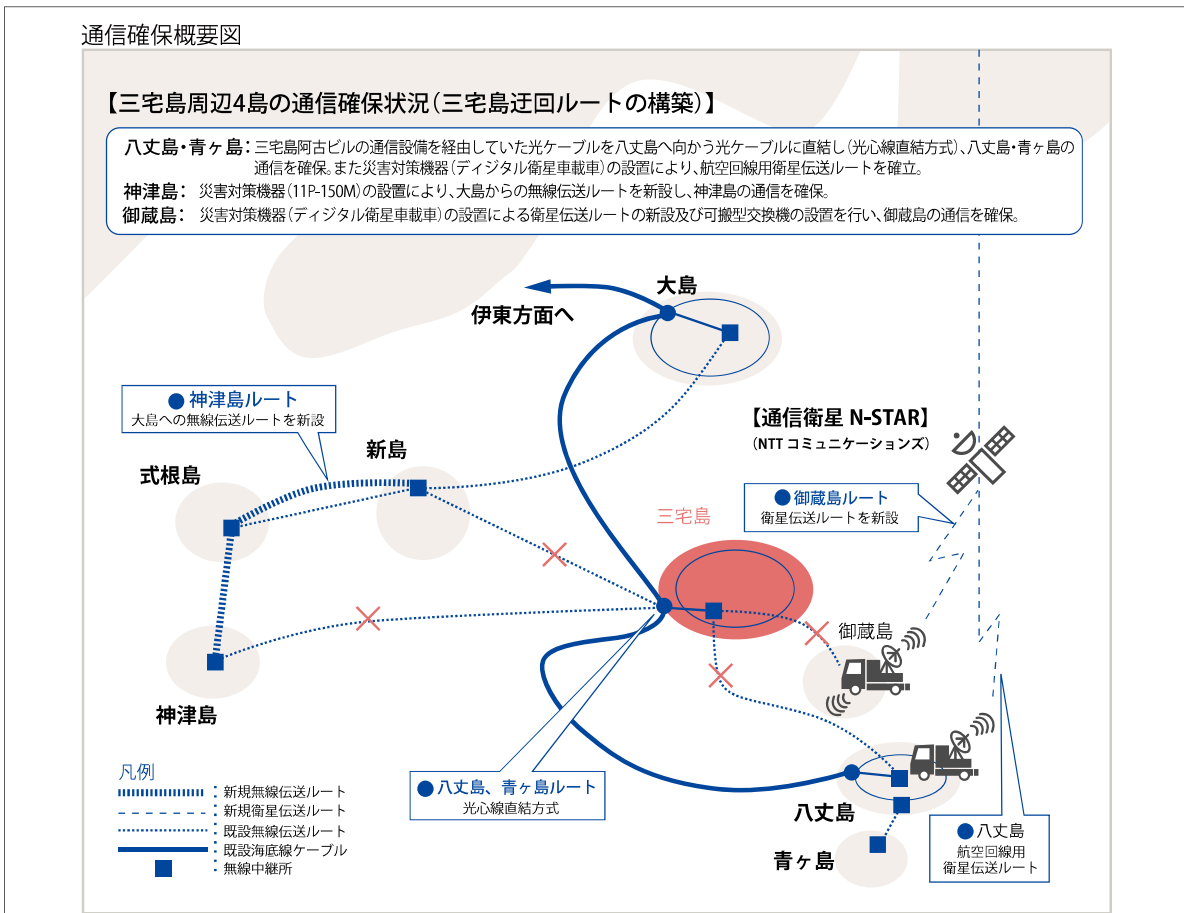

図表1-5-3 ▶災害用伝言ダイヤルのしくみ

出所：NTT『NTTグループ社史[1995-2005]』（2006年3月）

図表1-5-4 ▶三宅島噴火・伊豆諸島地震における通信確保概要図

出所：NTT『NTTグループ社史[1995-2005]』（2006年3月）